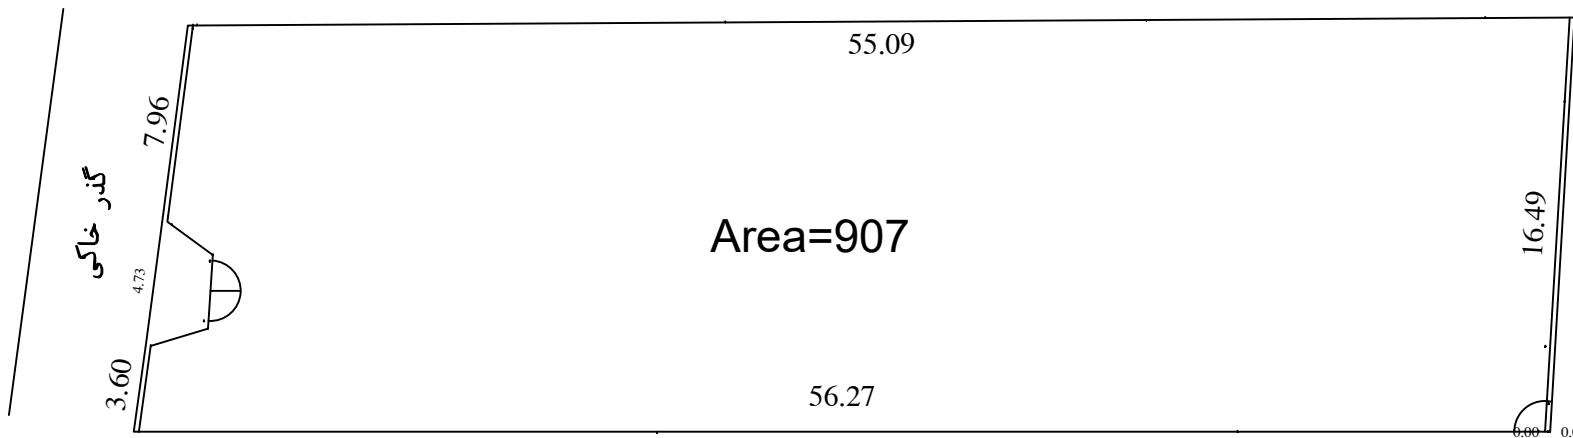

باغ ۴ دیواری

55.09

Area=907

56.27

باغ ۴ دیواری

گذر خاکی

7.96

4.73